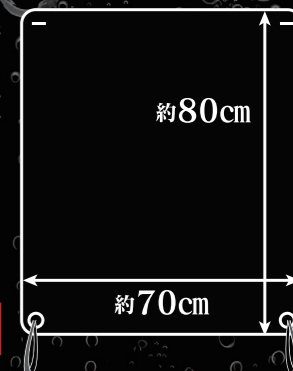

## 拭きモード

側面は折りたたみストッパーボタンで留めたところに、片腕を通して使えば面がしっかり当たり楽に拭き上げ! ルーフや手が届かないところは、サッと投げかぶせてコードを引くだけでOK!

POINT.2

広げて干せて乾かせる

## 干しモード

従来の分厚い洗車クロスと違い、ストッパーボタンを外すことで広げて干せ通気性がUPし乾かしやすい!

拭きモードサイズ  
(折りたたみ時)

干しモードサイズ  
(展開時)