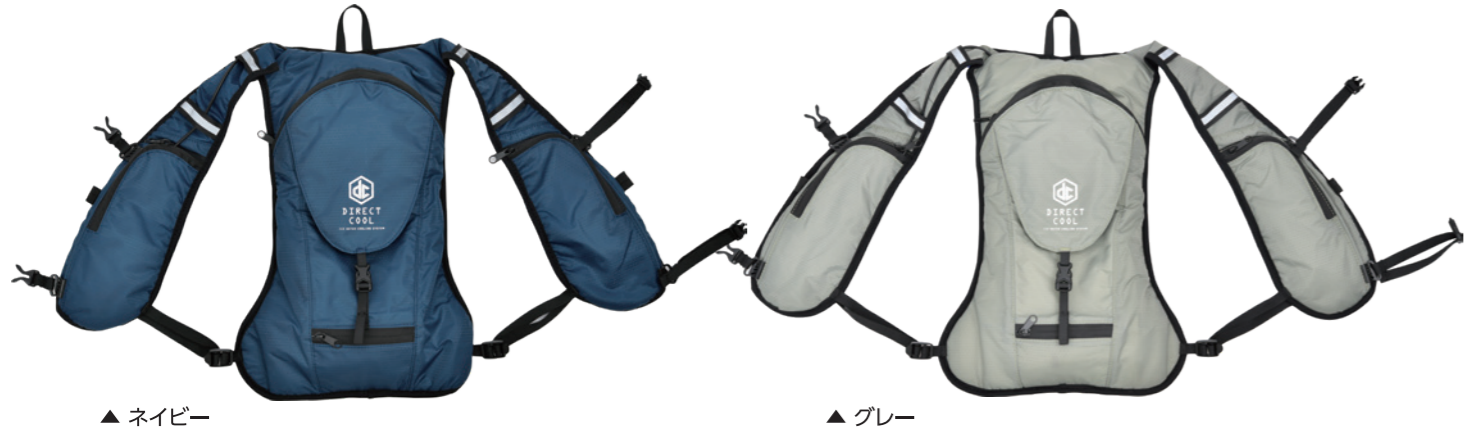

本体・付属品

DIRECT COOL DC-B01S

①本体※いずれか1色

②バッテリー 3350mAh

③充電用ケーブル

DIRECT COOL DC-B02S

①本体

②バッテリー 5200mAh

③充電用ケーブル

各部位名称

■本体(背面)

■本体(前)

■本体(内側)

ポンプ

タンク

バッテリー