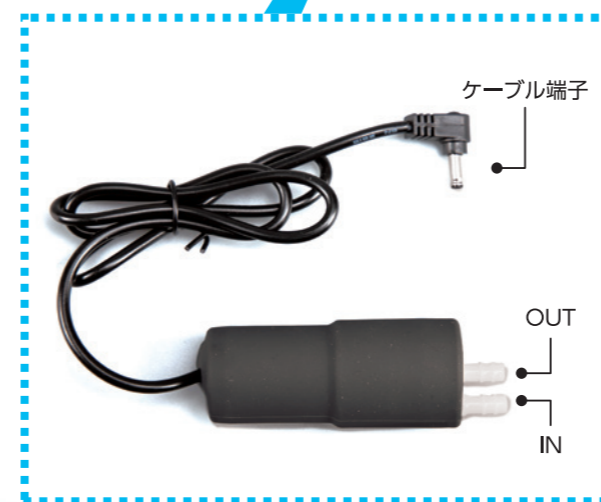

本体・付属品

DIRECT COOL DC-B01S

①本体※いずれか1色

②バッテリー 3350mAh

③充電用ケーブル

DIRECT COOL DC-B02S

①本体

②バッテリー 5200mAh

③充電用ケーブル

各部位名称

■本体(背面)

■本体(前)

■本体(内側)

ポンプ

タンク

バッテリー