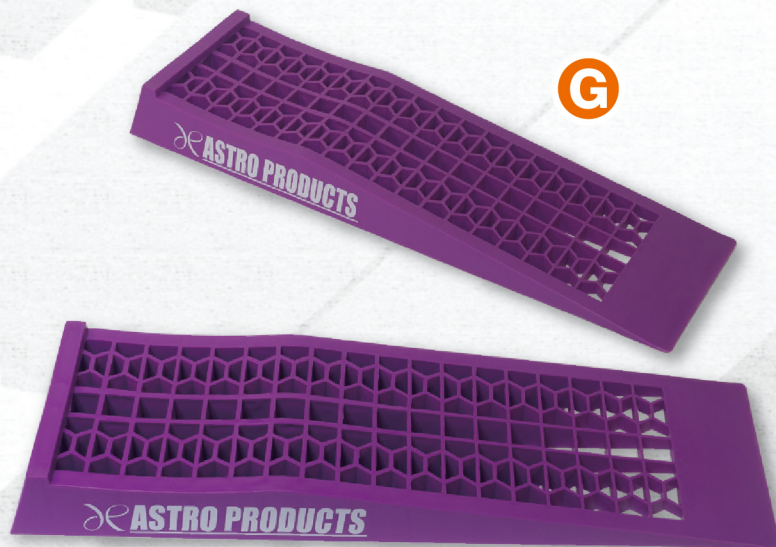

小さく畳んで大きく使う！
スーパースリムなワークライト！

**AP COB&SMD
充電式 ワークライト(限定)**

レッド&ホワイト WL923
商品コード 2005000009235
ピンク&ネイビー WL924
商品コード 2005000009242

2つの光源を搭載した、スリムな折り畳み式の作業用ライトです。最長約300mmになり、最大350lmの明るさのCOBワークライトです。先端のSMDはレンズ付きでムラがなく、折り畳んでも展開しても使用できます。邪魔にならないスリムなボディとクリップで、ポケットに入れて持ち運びにも便利です。充電端子はUSB TYPE-Cを採用しました。

ピンク&ネイビー

レッド&ホワイト

限定品

各**1,000円** (税抜)
各1,100円(税込価格)

商品コード 2006000001755

**F AP 1.8TON
ガレージジャッキ GJ175 (限定)**

アルミフレームを採用した1.8tガレージジャッキです。持ち手がついているので運びやすく、出張作業やサーキットなどでの作業に重宝します。ポンプピストンが2つ付いているので、少ないストロークでアームを上げることができます。

スベアゴムパッド
[2026000010540 AP 2TON 超低床ガレージジャッキ用ゴムパッド]
オプションパッド
[2026000012056 AP ジャッキ用ゴムパッド 薄付 RP205]

- ・本体サイズ:L590×W270×H210mm・重量:18.5kg・能力:1800kg(1.8t)
- ・最低位:約85mm・最高位:約420mm・リフトアーム長:300mm・フレーム高:145mm
- ・受皿径:φ110mm・ハンドル長:1090mm・最高位到達ストローク数:約5.5回(無負荷)

商品コード 2007000015179

**G AP プラスチックカーランプ
パープルマゼンタ PR517 (限定)**

ジャッキを使用するときに、高さの確保が必要な場合に使用する、カーランプです。傾斜が約10°と緩やかで、リフト量も低い設定なので、車高の低い車両にも使用できます。

- ・本体サイズ:L700×W200×H80mm・重量:1.4kg(1本)・耐荷重:1200kg(2本使用時)
- ・リフト量:約65mm・入数:2